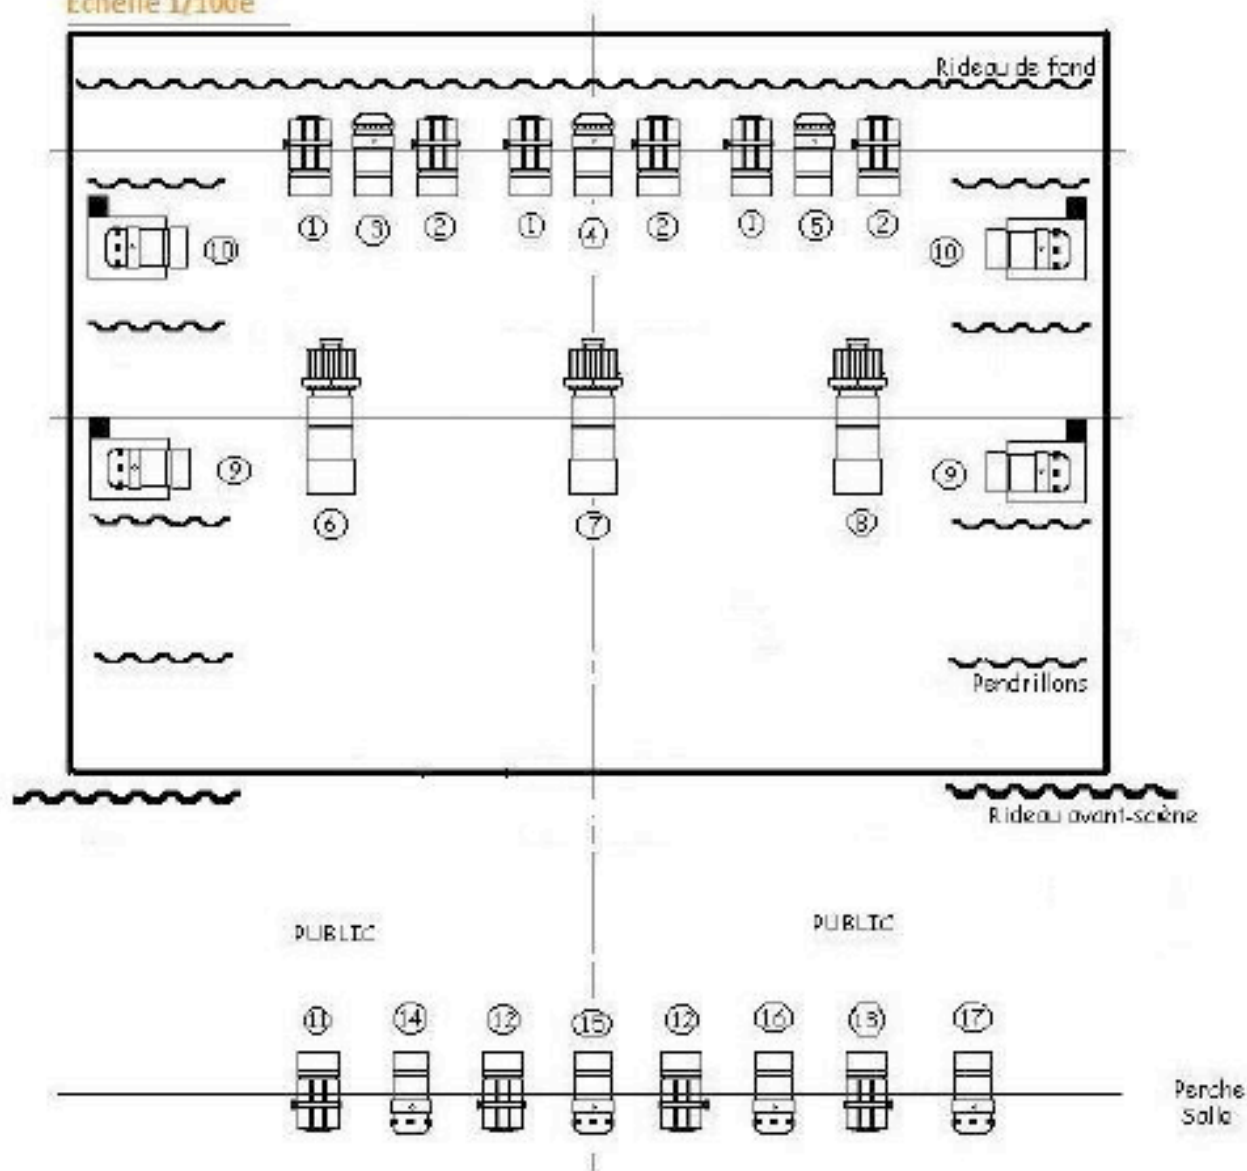

Cette implantation lumière convient à tous les spectacles en petite forme.
Toutefois, veuillez prendre contact avec Nathalie KRAJCIK 06 87 99 73 74
pour les détails techniques (choix des gélamines, etc...)

Echelle 1/100e

LEGENDE

- PAR 64 CP 61 (3)
- PAR 64 CP 60 (4)
- PAR 64 CP 60 sur Pied (4)
- DEC 1kw (3)
- PC 1kw (10)