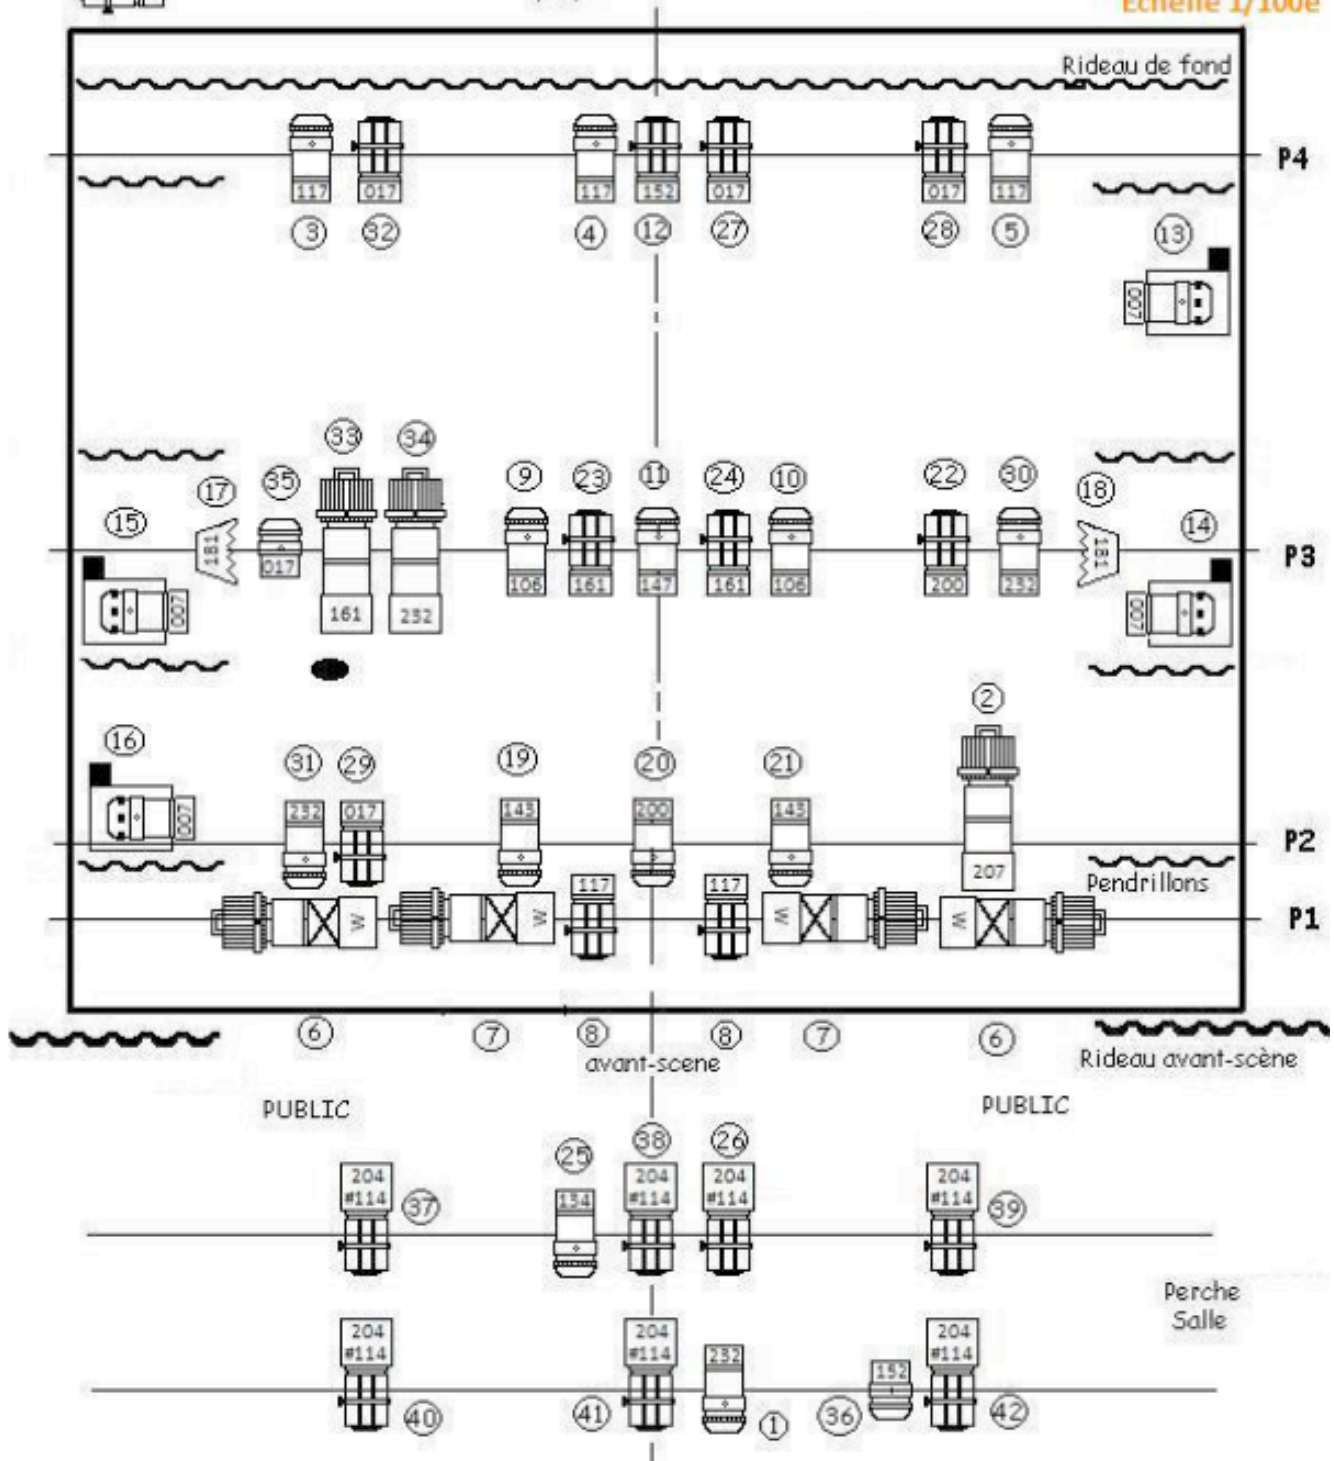

Lumière

- Voir plan feux et patch lumières ci-après

Accueil

Prévoir une loge ou, à défaut, un endroit pour se changer, équipée d'une table, d'une chaise, d'un portant pour les vêtements, d'un miroir éclairé, avec- si possible à proximité-, un lavabo (eau chaude, savon et serviette) et un w.c.

Echelle 1/100e

CIRCUIT	PROJECTEUR	GELATINE	DESIGNATION
1	PAR 64 CP 61	232	PUBLIC
2	DEC 614 SX	207	MAISON ORPHELIN
3	PAR 64 CP 61	117	3 TERRITOIRES
4	PAR 64 CP 61	117	3 TERRITOIRES
5	PAR 64 CP 61	117	3 TERRITOIRES
6	DEC 613	W	COULOIR AVANT-SCENE
7	DEC 613	W	MAISON DE GLACE
8	PC 1Kw	117	MAISON DE GLACE
9	PAR 64 CP 61	106	COLONNE DE FEU
10	PAR 64 CP 61	106	COLONNE DE FEU
11	PAR 64 CP 61	147	PIERRE CENTRALE
12	PC 1Kw	152	BATON
13	PAR 64 CP 60 sur pied	007	5 REVES
14	PAR 64 CP 60 sur pied	007	5 REVES
15	PAR 64 CP 60 sur pied	007	5 REVES
16	PAR 64 CP 60 sur pied	007	5 REVES
17	CYCLIODE	181	NUIT
18	CYCLIODE	181	NUIT
19	PAR 64 CP 61	143	LA BALEINE
20	PAR 64 CP 61	200	LA FEMME SQUELETTE
21	PAR 64 CP 61	143	LA BALEINE
22	PC 1Kw	200	IL POSE SES LIGNES
23	PC 1Kw	161	IL FERRE IL PAGAIE
24	PC 1Kw	161	IL FERRE IL PAGAIE
25	PAR 64 CP 61	134	TUNNEL
26	PC 1Kw	204 + #114	TUNNEL
27	PC 1Kw	017	DEPART TRAJET
28	PC 1Kw	017	DEPART TRAJET
29	PC 1Kw	017	DEPART TRAJET
30	PAR 64 CP 61	232	LES LOUPS
31	PAR 64 CP 61	232	LES LOUPS
32	PC 1Kw	017	DEPART TRAJET
33	DEC 614 SX	161	LA PEAU DE LUNE
34	DEC 614 SX	232	LA PEAU DE LUNE
35	PAR 56	017	LA CHABOTTE
36	PAR 56	152	BATON
37	PC 1Kw	204 + #114	FACE J LOINTAIN
38	PC 1Kw	204 + #114	FACE M LOINTAIN
39	PC 1Kw	204 + #114	FACE C LOINTAIN
40	PC 1Kw	204 + #114	FACE J AVANT-SCENE
41	PC 1Kw	204 + #114	FACE M AVANT-SCENE
42	PC 1Kw	204 + #114	FACE C AVANT-SCENE